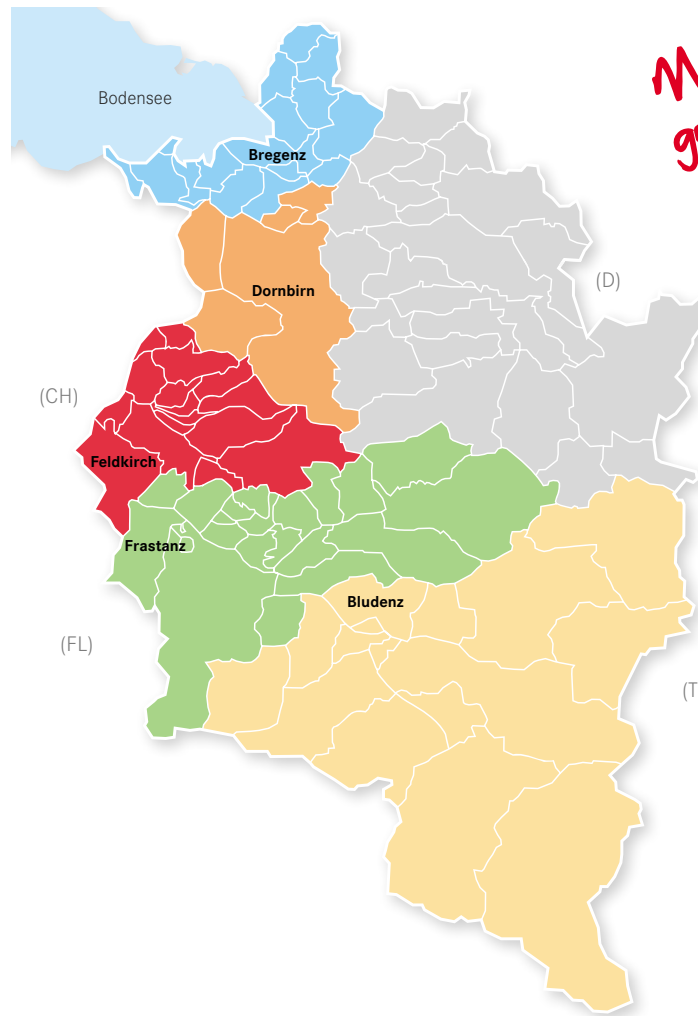

### FELDKIRCHER ANZEIGER

**Auflage 34.097 Haushalte**  
in Feldkirch, Rankweil, Brederis, Meiningen, Übersaxen, Zwischenwasser, Batschuns, Laterns, Muntlix, Röthis, Dafins, Viktorsberg, Sulz, Weiler, Fraxern, Klaus, Furx, Koblach, Götzis, Mäder und Altach

### WALGAUBLATT

**Auflage 15.616 Haushalte**  
in Frastanz, Göfis, Nenzing, Satteins, Dünserberg, Düns, Schnifis, Röns, Schlins, Bludesch/Gais, Bürserberg, Thüringerberg, Thüringen, Ludesch, Nüziders, St. Gerold, Blons, Raggal, Fontanella und Sonntag

### BLUDENZER ANZEIGER

**Auflage 13.293 Haushalte**  
in Bludenz, Bürs, Brand, Stallehr, Lorüns, Innerbraz, St. Anton i.M., Bartholomäberg, Vandans, Tschagguns, Schruns, Silbertal, St. Gallenkirch, Gortipohl, Gaschurn, Partenen, Dalaas, Klösterle, Braz, Stuben am Arlberg, Zürs und Lech

**Gesamtauflage 138.571 Haushalte**

Die Regionalzeitungen erscheinen wöchentlich am **Donnerstag**  
**Anzeigenschluss: Montag, 12 Uhr**

*Mehr Nähe geht nicht!*