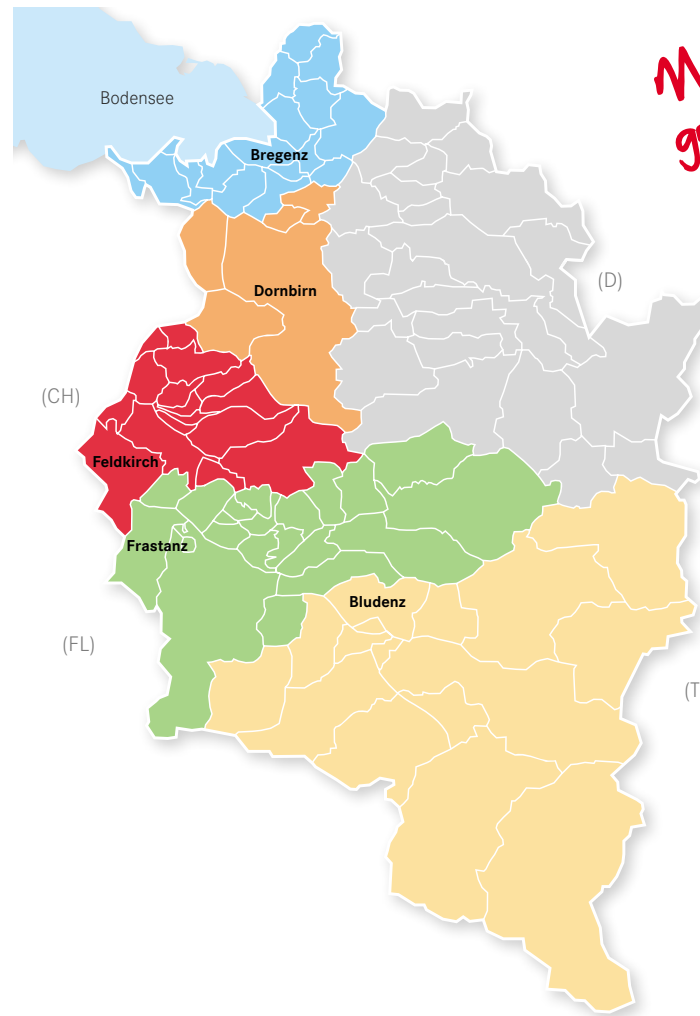

AUFLAGEN/ VERBREITUNGS- GEBIETE

BLÄTTLE

Auflage 39.647 Haushalte

in Bregenz, Hard, Fußbach, Höchst, Gaißau, Lauterach, Wolfurt, Buch, Kennelbach, Langen bei Bregenz, Lochau, Eichenberg, Hörbranz, Möggers und Hohenweiler

DORNBIERNER ANZEIGER

Auflage 35.007 Haushalte

in Dornbirn, Hohenems, Lustenau und Schwarzach/Bildstein

FELDKIRCHER ANZEIGER

Auflage 33.119 Haushalte

in Feldkirch, Rankweil, Brederis, Meiningen, Übersaxen, Zwischenwasser, Batschuns, Laterns, Muntlix, Röthis, Dafins, Viktorsberg, Sulz, Weiler, Fraxern, Klaus, Furx, Koblach, Götzis, Mäder und Altach

WALGAUBLATT

Auflage 15.408 Haushalte

in Frastanz, Göfis, Nenzing, Satteins, Dünserberg, Düns, Schnifis, Röns, Schlins, Bludesch/Gais, Bürserberg, Thüringerberg, Thüringen, Ludesch, Nüziders, St. Gerold, Blons, Raggal, Fontanella und Sonntag

BLUDENZER ANZEIGER

Auflage 13.292 Haushalte

in Bludenz, Bürs, Brand, Stallehr, Lorüns, Innerbraz, St. Anton i.M., Bartholomäberg, Vandans, Tschagguns, Schruns, Silbertal, St. Gallenkirch, Gortipohl, Gaschurn, Partenen, Dalaas, Klösterle, Braz, Stuben am Arlberg, Zürs und Lech

Gesamtauflage 136.473 Haushalte

Die Regionalzeitungen erscheinen wöchentlich am **Donnerstag**

Anzeigenschluss: Montag, 12 Uhr

SONDERWERBEFORMEN

Tarife und weitere Sonderwerbeformen auf Anfrage.