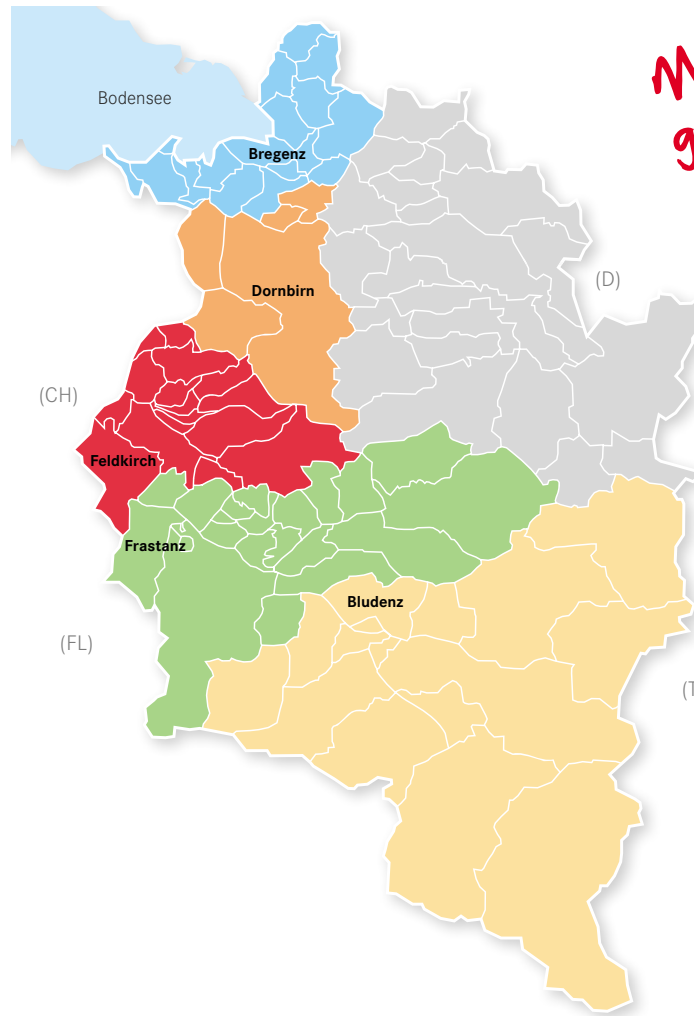

AUFLAGEN/ VERBREITUNGS- GEBIETE

BLÄTTLE

Auflage 39.647 Haushalte
in Bregenz, Hard, Fußach, Höchst,
Gaißau, Lauterach, Wolfurt, Buch,
Kennelbach, Langen bei Bregenz,
Lochau, Eichenberg, Hörbranz,
Möggers und Hohenweiler

DORNBIRNER ANZEIGER

Auflage 35.007 Haushalte
in Dornbirn, Hohenems, Lustenau
und Schwarzach/Bildstein

FELDKIRCHER ANZEIGER

Auflage 33.119 Haushalte
in Feldkirch, Rankweil, Brederis,
Meiningen, Übersaxen,
Zwischenwasser, Batschuns,
Laterns, Muntlix, Röthis,
Dafins, Viktorsberg, Sulz, Weiler,
Fraxern, Klaus, Furx, Koblach,
Götzis, Mäder und Altach

WALGAUBLATT

Auflage 15.408 Haushalte
in Frastanz, Göfis, Nenzing, Satteins,
Dünserberg, Düns, Schnifis, Röns,
Schlins, Bludesch/Gais, Bürserberg,
Thüringerberg, Thüringen, Ludesch,
Nüziders, St. Gerold, Blons, Raggal,
Fontanella und Sonntag

BLUDENZER ANZEIGER

Auflage 13.292 Haushalte
in Bludenz, Bürs, Brand, Stallehr,
Lorüns, Innerbraz, St. Anton
i.M., Bartholomäberg, Vandans,
Tschagguns, Schruns, Silbertal, St.
Gallenkirch, Gortipohl, Gaschurn,
Partenen, Dalaas, Klösterle, Braz,
Stuben am Arlberg, Zürs und Lech

**Gesamtauflage 136.473
Haushalte**

Die Regionalzeitungen erscheinen
wöchentlich am **Donnerstag**
Anzeigenschluss: Montag, 12 Uhr

*Mehr Nähe
geht nicht!*

SONDERWERBEFORMEN

Tarife und weitere Sonderwerbeformen auf Anfrage.

PRINT UND ONLINE IN KOMBINATION

Die Regionalzeitungen sind auch online auf
meinbezirk.at/vorarlberg vertreten!
Mit unseren crossmedialen Werbemöglichkeiten
können Sie ganz einfach die Kontaktchancen
Ihrer Printanzeige steigern und die
Wahrnehmbarkeit in Ihrer Zielgruppe verbessern.